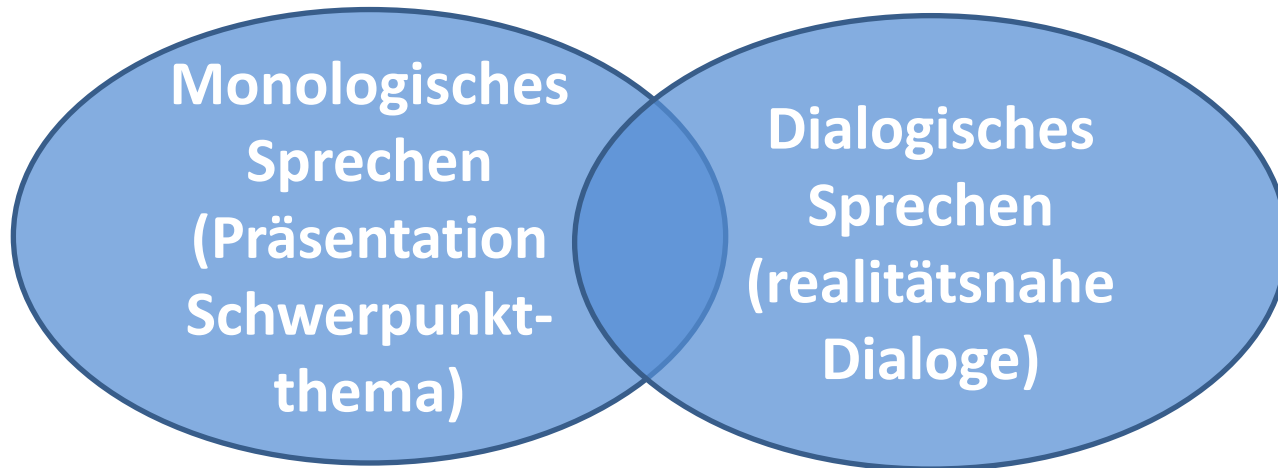

Sprachmittlung
(zweisprachige
Alltags-
situationen)

15 Minuten (je 5 Minuten/Teil), zwei Prüfer(innen)

Praktische Prüfungen Französisch

Termin:

Die Kommunikationsprüfung umfasst verpflichtend folgende Teile: