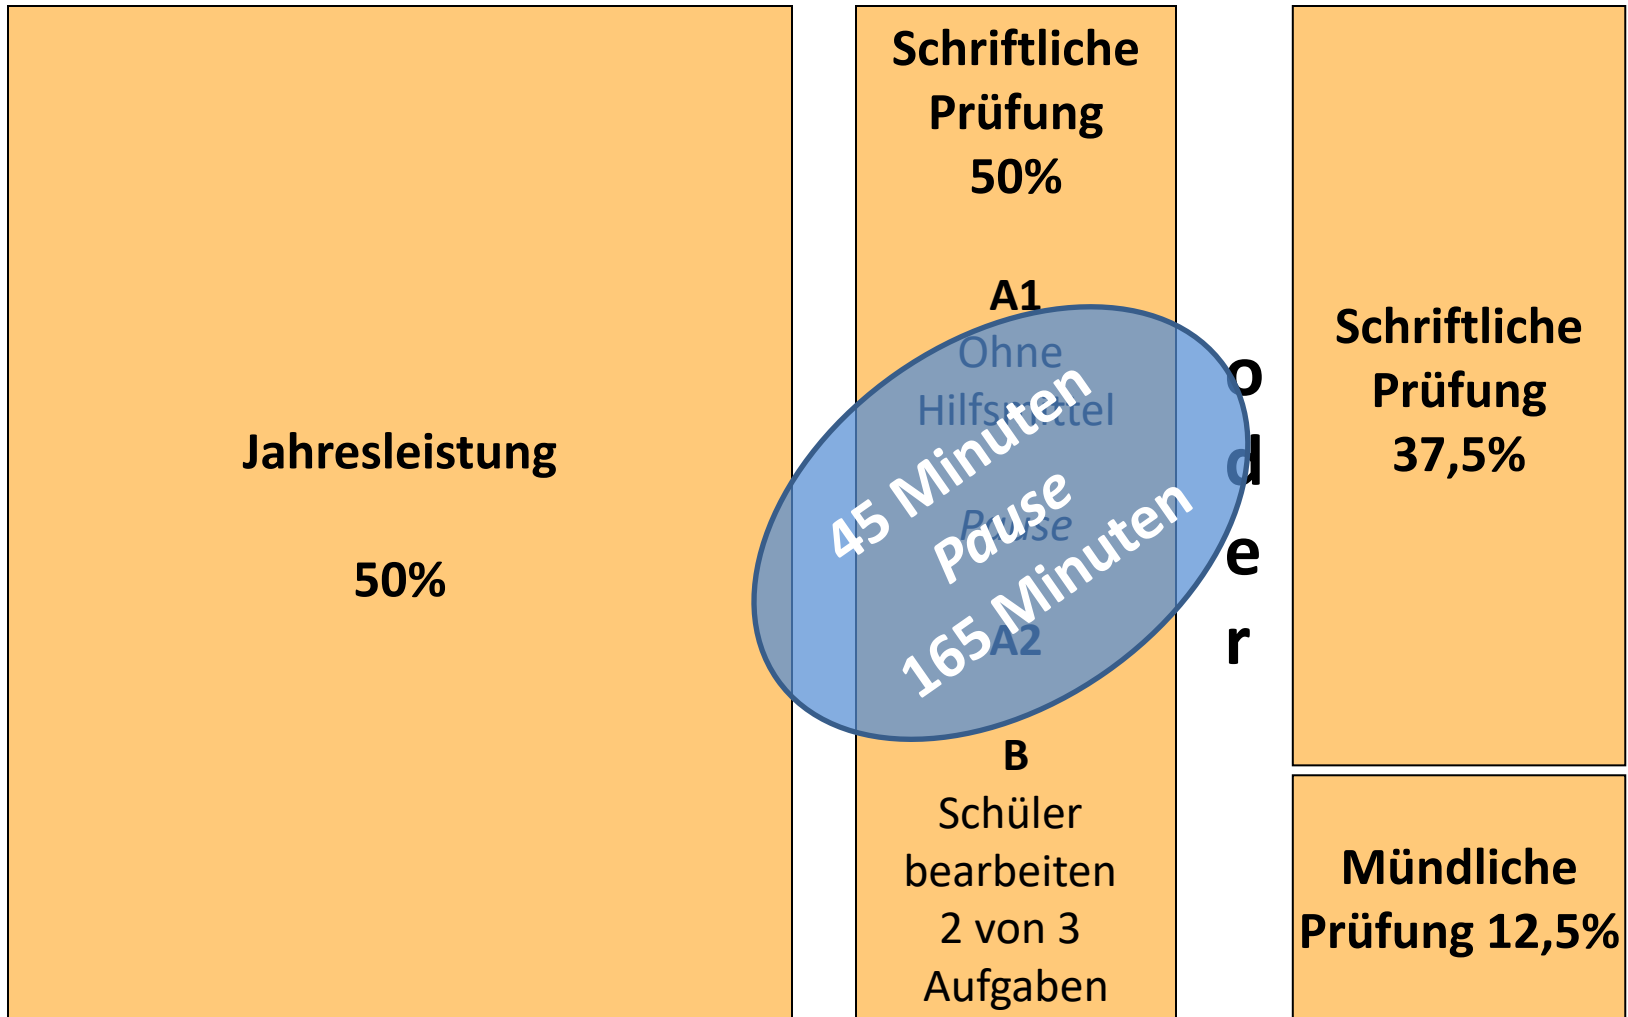

Informationen zur Abschlussprüfung 2022

Abschlussprüfung in Mathe