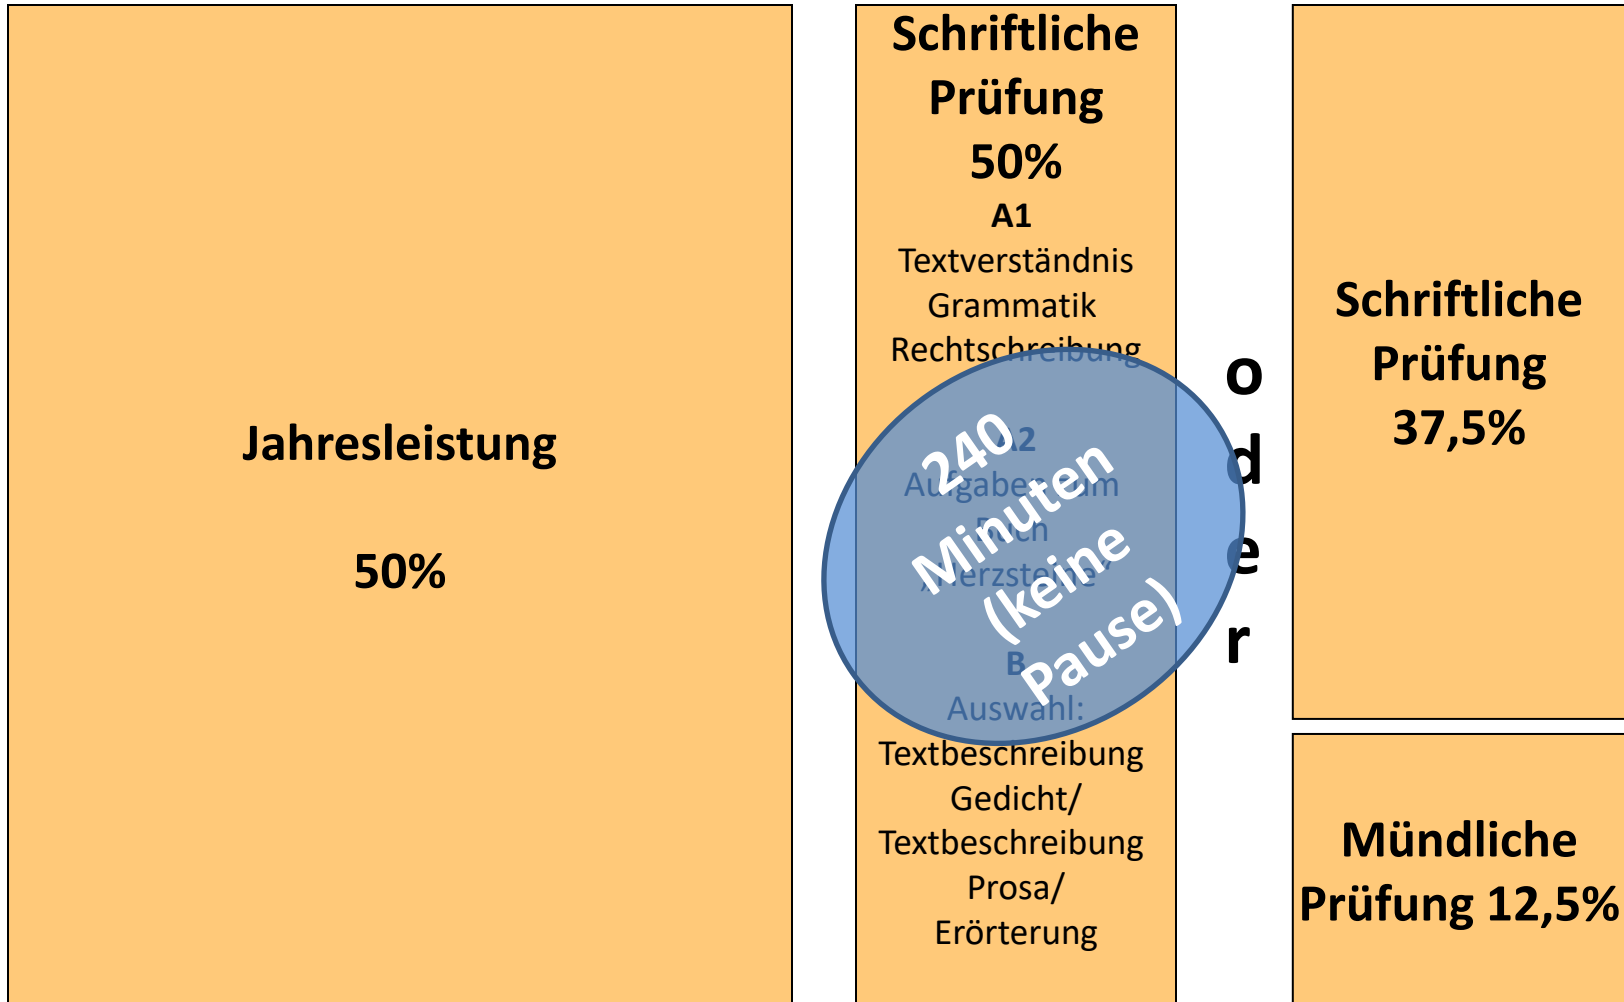

Praktische Prüfung AES

Termin:

Die Praktische Prüfung umfasst verpflichtend folgende Teile:

**max. 9 Unterrichts-
stunden**

**15 Minuten, zwei
Prüfer(innen)**

Informationen zur Abschlussprüfung 2022

Abschlussprüfung in Deutsch