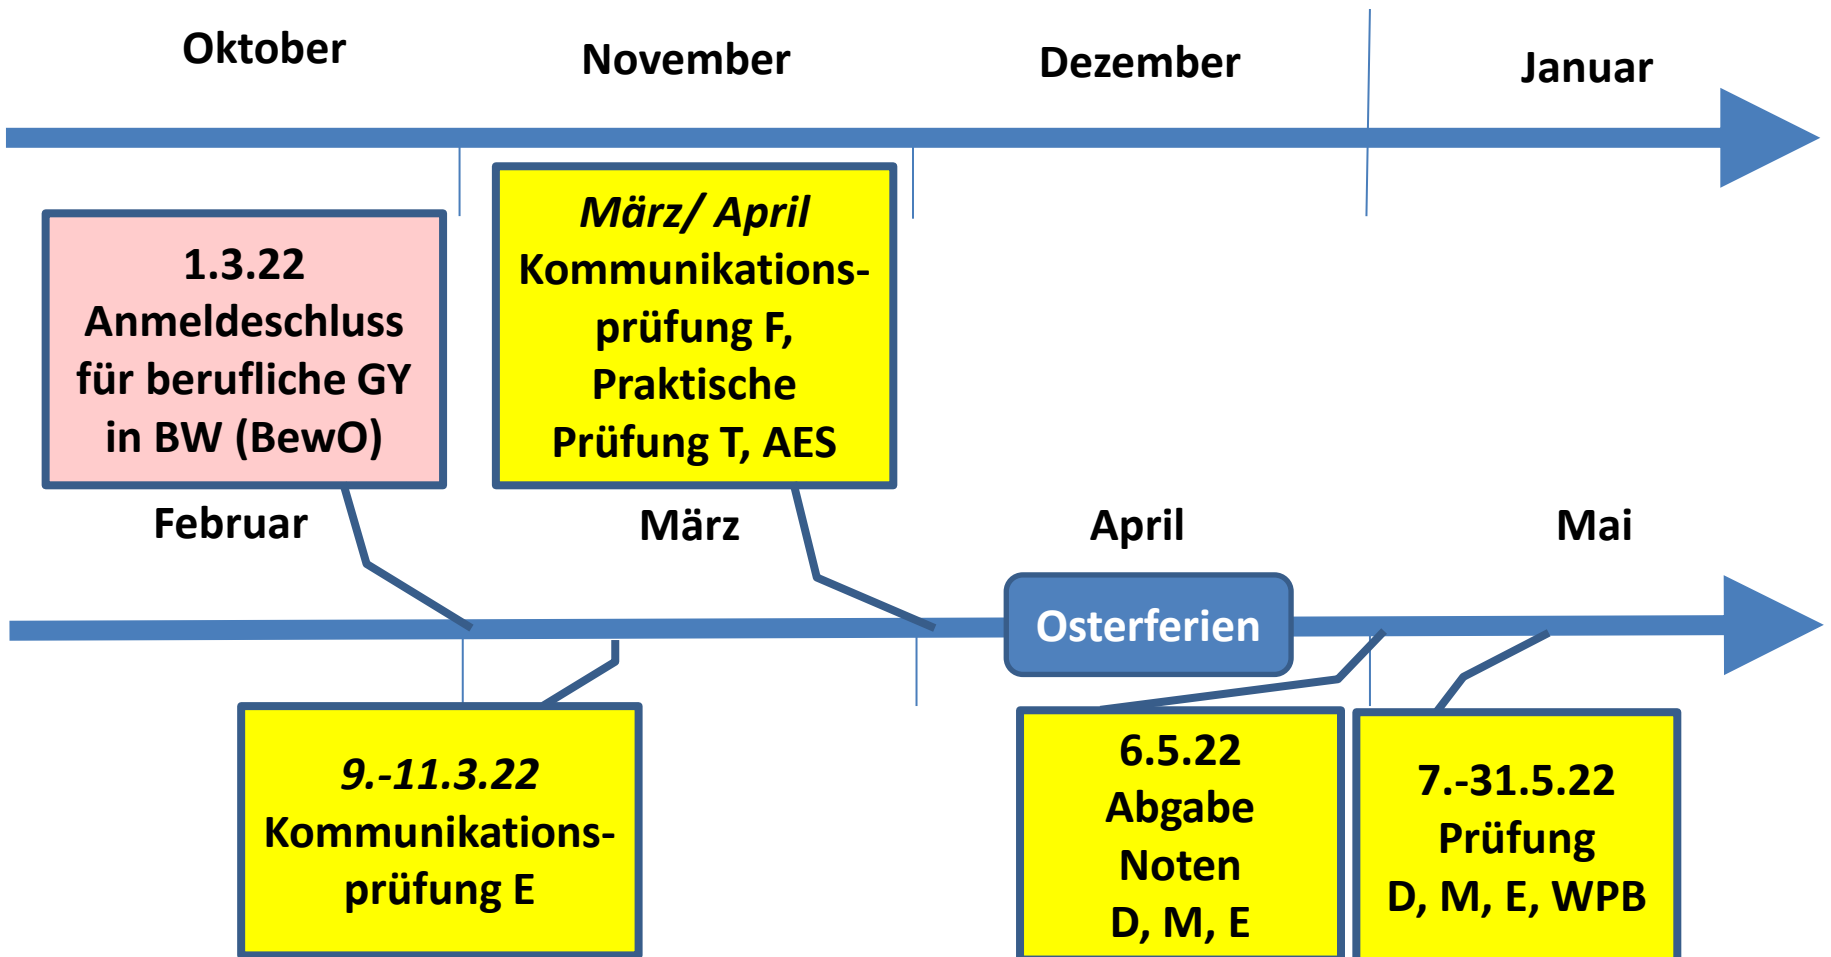

Teile A-E: Schriftliche Prüfung

20 Minuten
70 Minuten
100%

Lernfamilie in Klasse 10

- **Inhalte Lernfamilie Klasse 10:**
 - Inhalte aus dem Bildungsplan Klasse 10 (Englisch und Mathematik) , relevant/ unterstützend für die Abschlussprüfung
 - Selbst zu erarbeiten
 - Immer eine Lehrkraft anwesend und ansprechbar! (15-18 Schüler)
- **Lernfamilientests in Klasse 10:**
 - 4 Tests: Epochen 1, 3 (Englisch) und Epochen 2, 4 (Mathe) = je ½ Klassenarbeit
 - 5. und 6. Epoche werden ohne Test abgeschlossen („nur“ Prüfungsvorbereitung)

Zeitleiste Klasse 10 19-20

Informationen zur Abschlussprüfung 2022